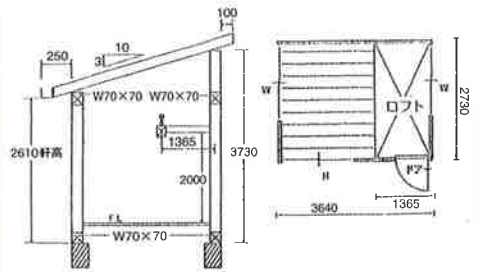

**Point5** 小空間を大空間に演出する吹き抜けタイプの天井

**Point6** ロフトを付けて空間の有効利用を実現

**Point7** 取り外し可能なはしご

**Point8** 木のぬくもりを感じられる内装材

**Point9** 隅にはミニ書斎を設置。パソコンを置いて家族みんなで楽しみながらインターネットをしたり、書棚を作りつけてミニライブラリーにしたりロフトの下に水廻を取付ければ別荘としてもご利用いただけます

## 趣味の部屋

※間口、奥行、及び地面より高さの別注タイプもあります。

あなたの  
ライフ  
スタイル  
や  
敷地  
にあわせて

母屋との接続工事も対応します

豊富な  
オプションで  
あなただけの  
空間づくり

●掲載写真にはオプションが含まれている場合があります。又、商品の色は印刷の性質上、実際と多少異なる場合があります。詳しくはお尋ね下さい。 ●改良の為、予告なしに仕様を変更することがあります。