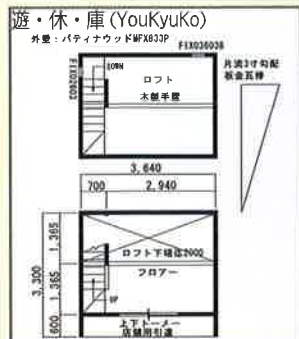

基礎	外周、内周: 素子1段 ブロック基礎2段積み、基礎幅100
外壁	国土交通省大臣認定木質パネル工法 防水シート+サイディング釘打ち工法 色: 木目調茶色 断熱材入り(グラスウール)厚93mm
軒裏	不燃ボード
屋根	片流れ瓦葺き 屋根勾配3寸
外部リッ	玄関: 引違リッ 窓: アルミサッシ 色: シンクブルー 網戸 (OP)
雨樋	無し
床	合板20P
壁	針葉樹合板
天井	化粧梁 針葉樹合板仕上げ ロフト約2帖 フット(OP)