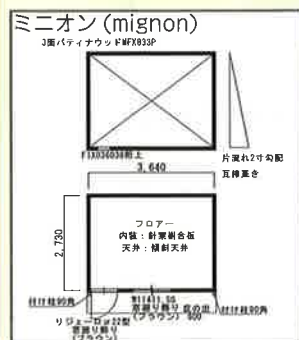

Point 3

「短工期」
自社工場生産比率が70% 現地での作業比率を短縮しています。

Point 4

「地震に強いハイブリット工法」
国土交通省認定。新しい工法に対して厳しく、厳格な試験、審査を受け認められた工法です。

Point 5

「安心・安全な内装」
内装は針葉樹合板を採用し、あたたかい感じになりました。従来のハシゴ階段から階段仕上げにして、安全性を高めました。(遊・休・庫のみ設定)

基礎	外周、内周: 素子1段 ブロック基礎2段積み、基礎幅100
外壁	国土交通省大臣認定木質パネル工法 防水シート+サイディング釘打ち工法 色: 木目調茶色 断熱材入り(グラスウール)厚93mm
軒裏	不燃ボード
屋根	片流れ瓦葺き 屋根勾配2寸
外部リッ	玄関: 井桁組ドア 窓: アルミサッシ 色: シンクブルー 玄関庇: 網戸 (OP)
雨樋	色: ブラック
床	合板20P
壁	針葉樹合板
天井	化粧梁 針葉樹合板仕上げ ロフト無

基礎	外周、内周: 素子1段 ブロック基礎2段積み、基礎幅100
外壁	国土交通省大臣認定木質パネル工法 防水シート+サイディング釘打ち工法 色: 木目調茶色 断熱材入り(グラスウール)厚93mm
軒裏	不燃ボード
屋根	片流れ瓦葺き 屋根勾配3寸
外部リッ	玄関: 引違リッ 窓: アルミサッシ 色: シンクブルー 網戸 (OP)
雨樋	無し
床	合板20P
壁	針葉樹合板
天井	化粧梁 針葉樹合板仕上げ ロフト約2帖 フット(OP)