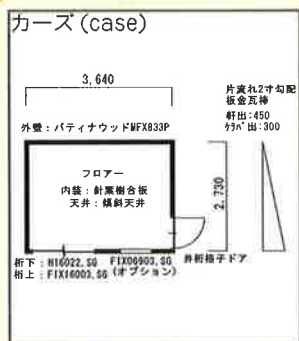

楽しい小屋

6帖限定

Point 1

「資材を一括購入」
自社工場大量生産によるローコストを実現

Point 2

「品質マニュアル通りの製作」
ISO9001登録
ISOとは、商品やサービスの品質に関するグローバルスタンダード規格です。この登録は弊社が確立した品質マネジメントが世界基準であると認められた事になります。

Point 3

「短工期」
自社工場生産比率が70% 現地での作業比率を短縮しています。

Point 4

「地震に強いハイブリット工法」
国土交通省認定。新しい工法に対して厳しく、厳格な試験、審査を受け認められた工法です。

Point 5

「安心・安全な内装」
内装は針葉樹合板を採用し、あたたかい感じになりました。従来のハシゴ階段から階段仕上げにして、安全性を高めました。(遊・休・庫のみ設定)

基礎	外周、内周: 素子1段 ブロック基礎2段積み、基礎幅100
外壁	国土交通省大臣認定木質パネル工法 防水シート+サイディング釘打ち工法 色: 木目調茶色 断熱材入り(グラスウール)厚93mm
軒裏	不燃ボード
屋根	片流れ瓦葺き 屋根勾配2寸
外部リッ	玄関: 井桁組ドア 窓: アルミサッシ 色: シンクブルー 玄関庇: 網戸 (OP)
雨樋	色: ブラック
床	合板20P
壁	針葉樹合板
天井	化粧梁 針葉樹合板仕上げ ロフト無